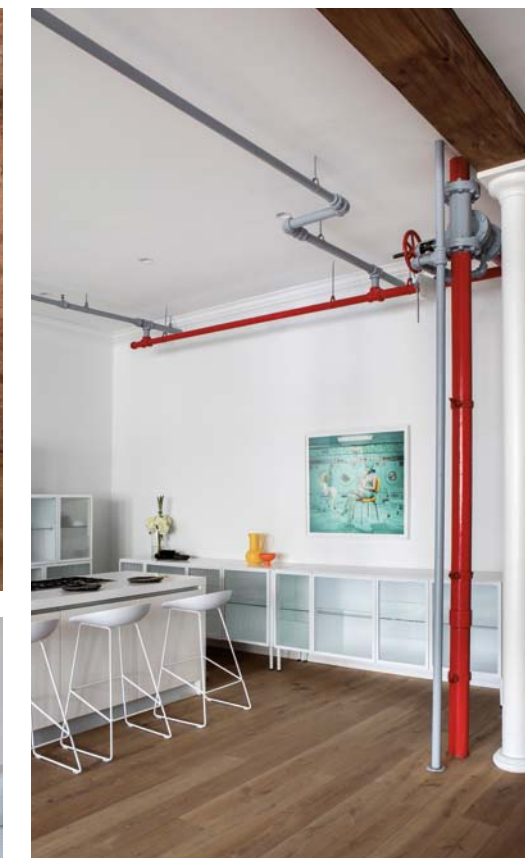

Como ciudadanos de esta gran esfera experimentamos el mundo entero como nuestro hogar. Honramos nuestra identidad, valoramos nuestra herencia y exploramos conexiones con nuevas culturas. Bajo esta idea de "coleccionistas de vivencias" es que pueden configurarse ambientes que reflejen la personalidad ecléctica de sus osados moradores. Es así como la firma STUDIOLAV, tras conocer a los dueños de este loft ubicado en Manhattan, Nueva York, se inspiraron de su vibrante personalidad para conceptualizar una memorable obra de interiorismo.

Un requisito esencial era poder organizar eventos sociales con capacidad de recibir a una suma importante de personas simultáneamente. Por ello se puso énfasis en el diseño de las áreas sociales, sala principal y comedor, fomentando una cómoda interacción entre anfitriones e invitados. A su vez se incluyó una estación de trabajo informal para que los usuarios pudieran laborar tranquilamente desde casa, así como un rincón de estudio que protagoniza un cómodo sillón postrado sobre una exuberante alfombra, interactuando contra una cortina aterciopelada y una bella estantería.