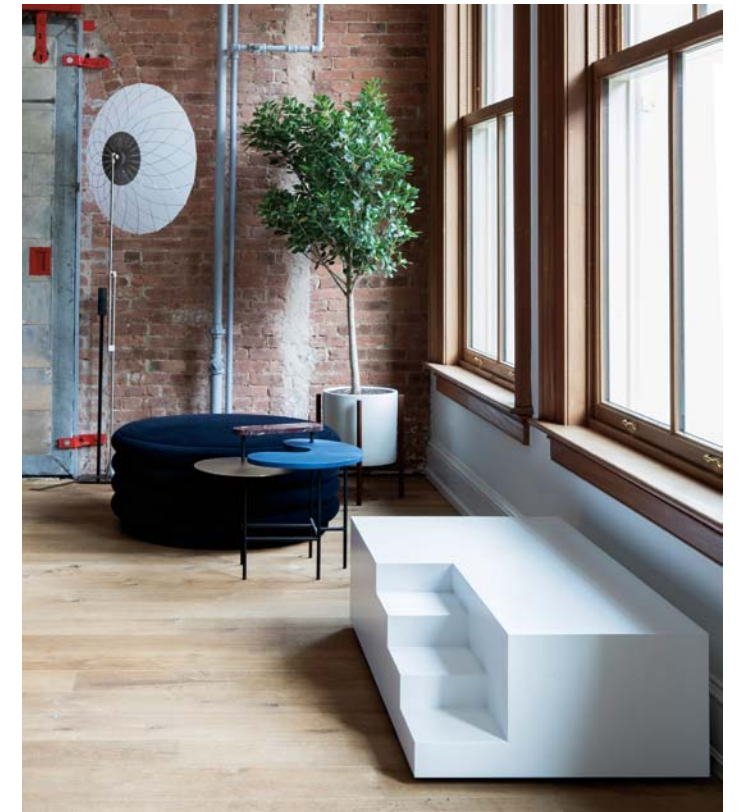

SOHO LOFT

El éxito de esta obra radica en su lujosa apariencia contemporánea, la cual construye y exalta la buena memoria gracias a su carácter acogedor que satisface las necesidades de confort de sus habitantes.

Un requisito esencial era poder organizar eventos sociales con capacidad de recibir a una suma importante de personas simultáneamente. Por ello se puso énfasis en el diseño de las áreas sociales, sala principal y comedor, fomentando una cómoda interacción entre anfitriones e invitados. A su vez se incluyó una estación de trabajo informal para que los usuarios pudieran laborar tranquilamente desde casa, así como un rincón de estudio que protagoniza un cómodo sillón postrado sobre una exuberante alfombra, interactuando contra una cortina aterciopelada y una bella estantería.

En el perímetro del espacio principal se crearon áreas de conexión satelital: muebles pequeños cuidadosamente seleccionados que cimientan la velada y son acompañados por un mobiliario de iluminación que cobra a su vez un rol minimalista y escultural, siempre funcional, complementando el carácter ecléctico de este moderno espacio que se alza como modelo anhelado en la famosa ciudad metropolitana de Nueva York.

El esquema de SoHo Loft, incluidos muebles, iluminación, acabados y colores, no solo complementa la interesante colección de obras de arte de los propietarios, sino que celebra su personalidad vibrante y extrovertida. Esta conexión entre lo existente y lo nuevo enaltece el equilibrio de un espacio cuidadosamente conservado, aún así extremadamente personal.