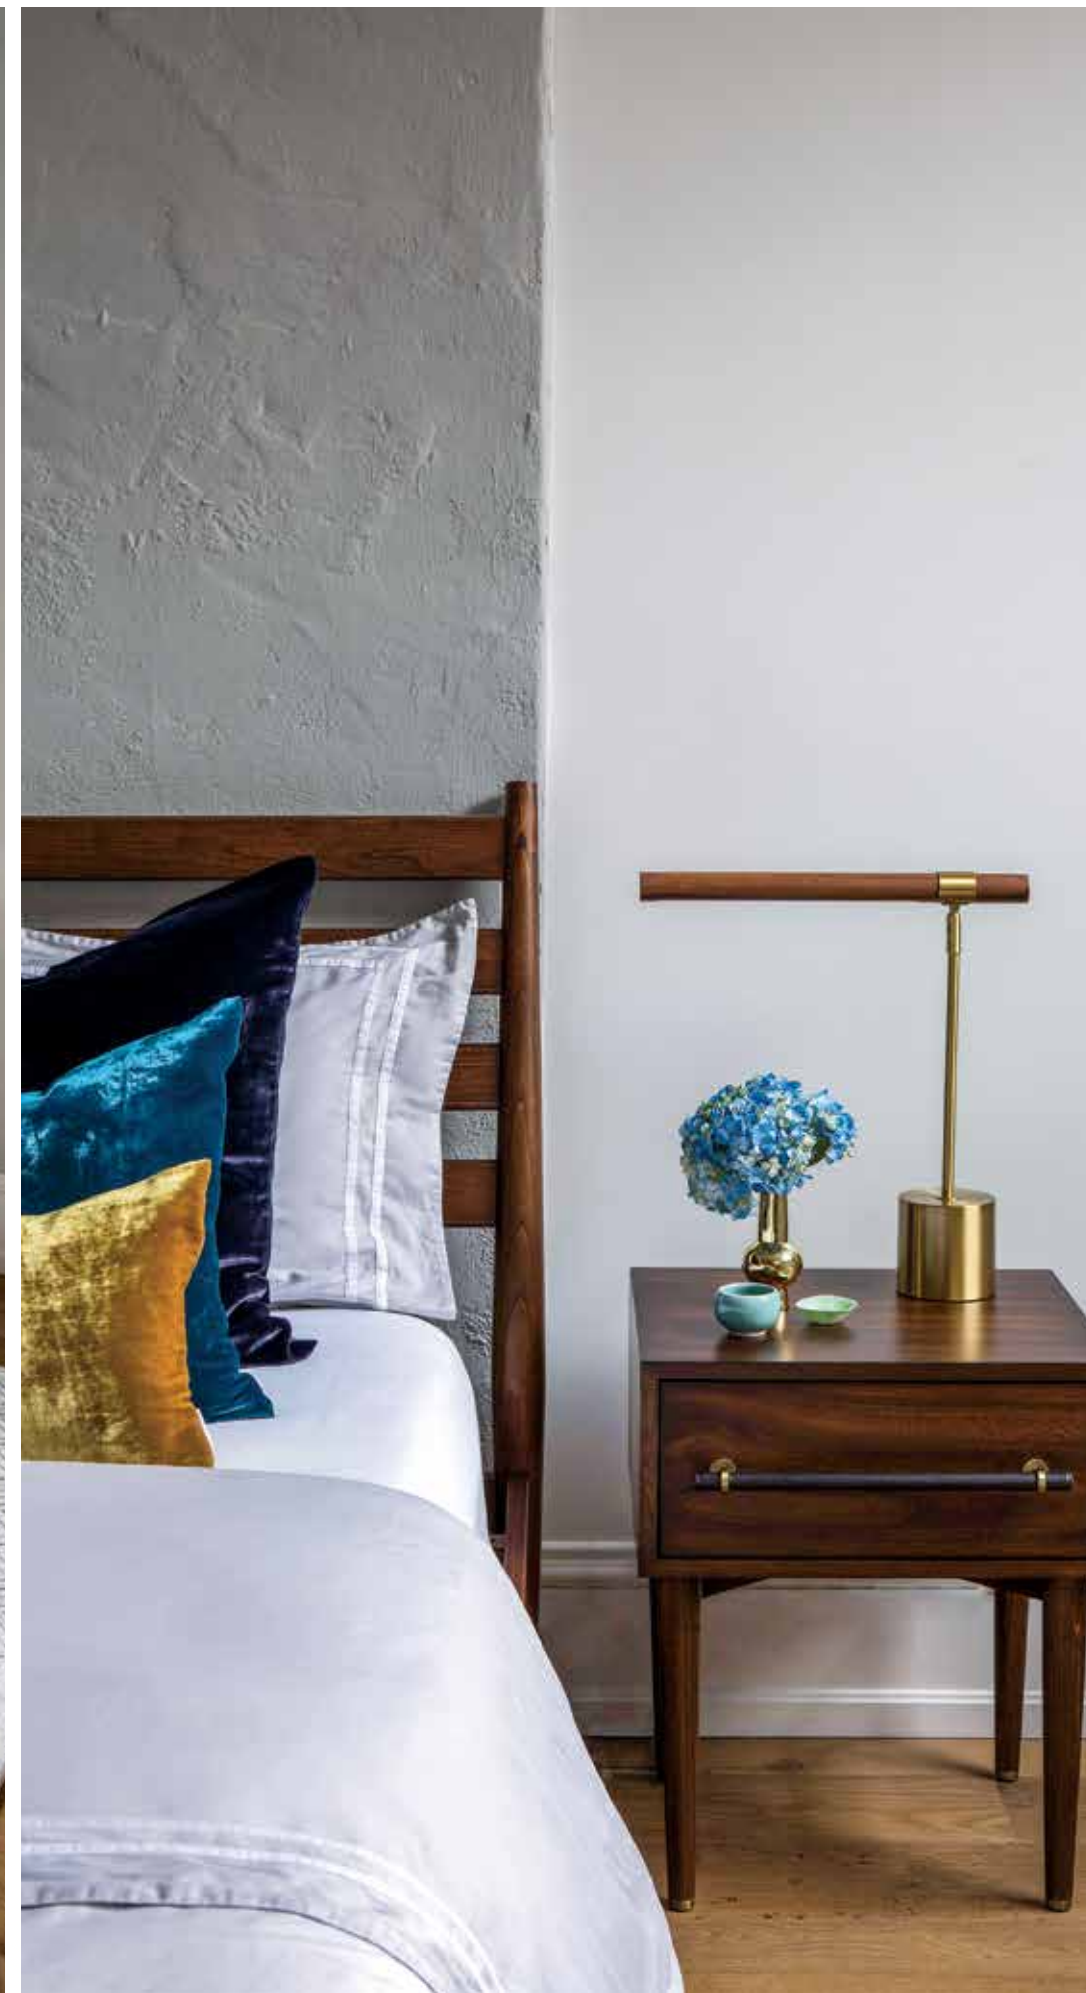

FOTOS: DULUX CREATIVE