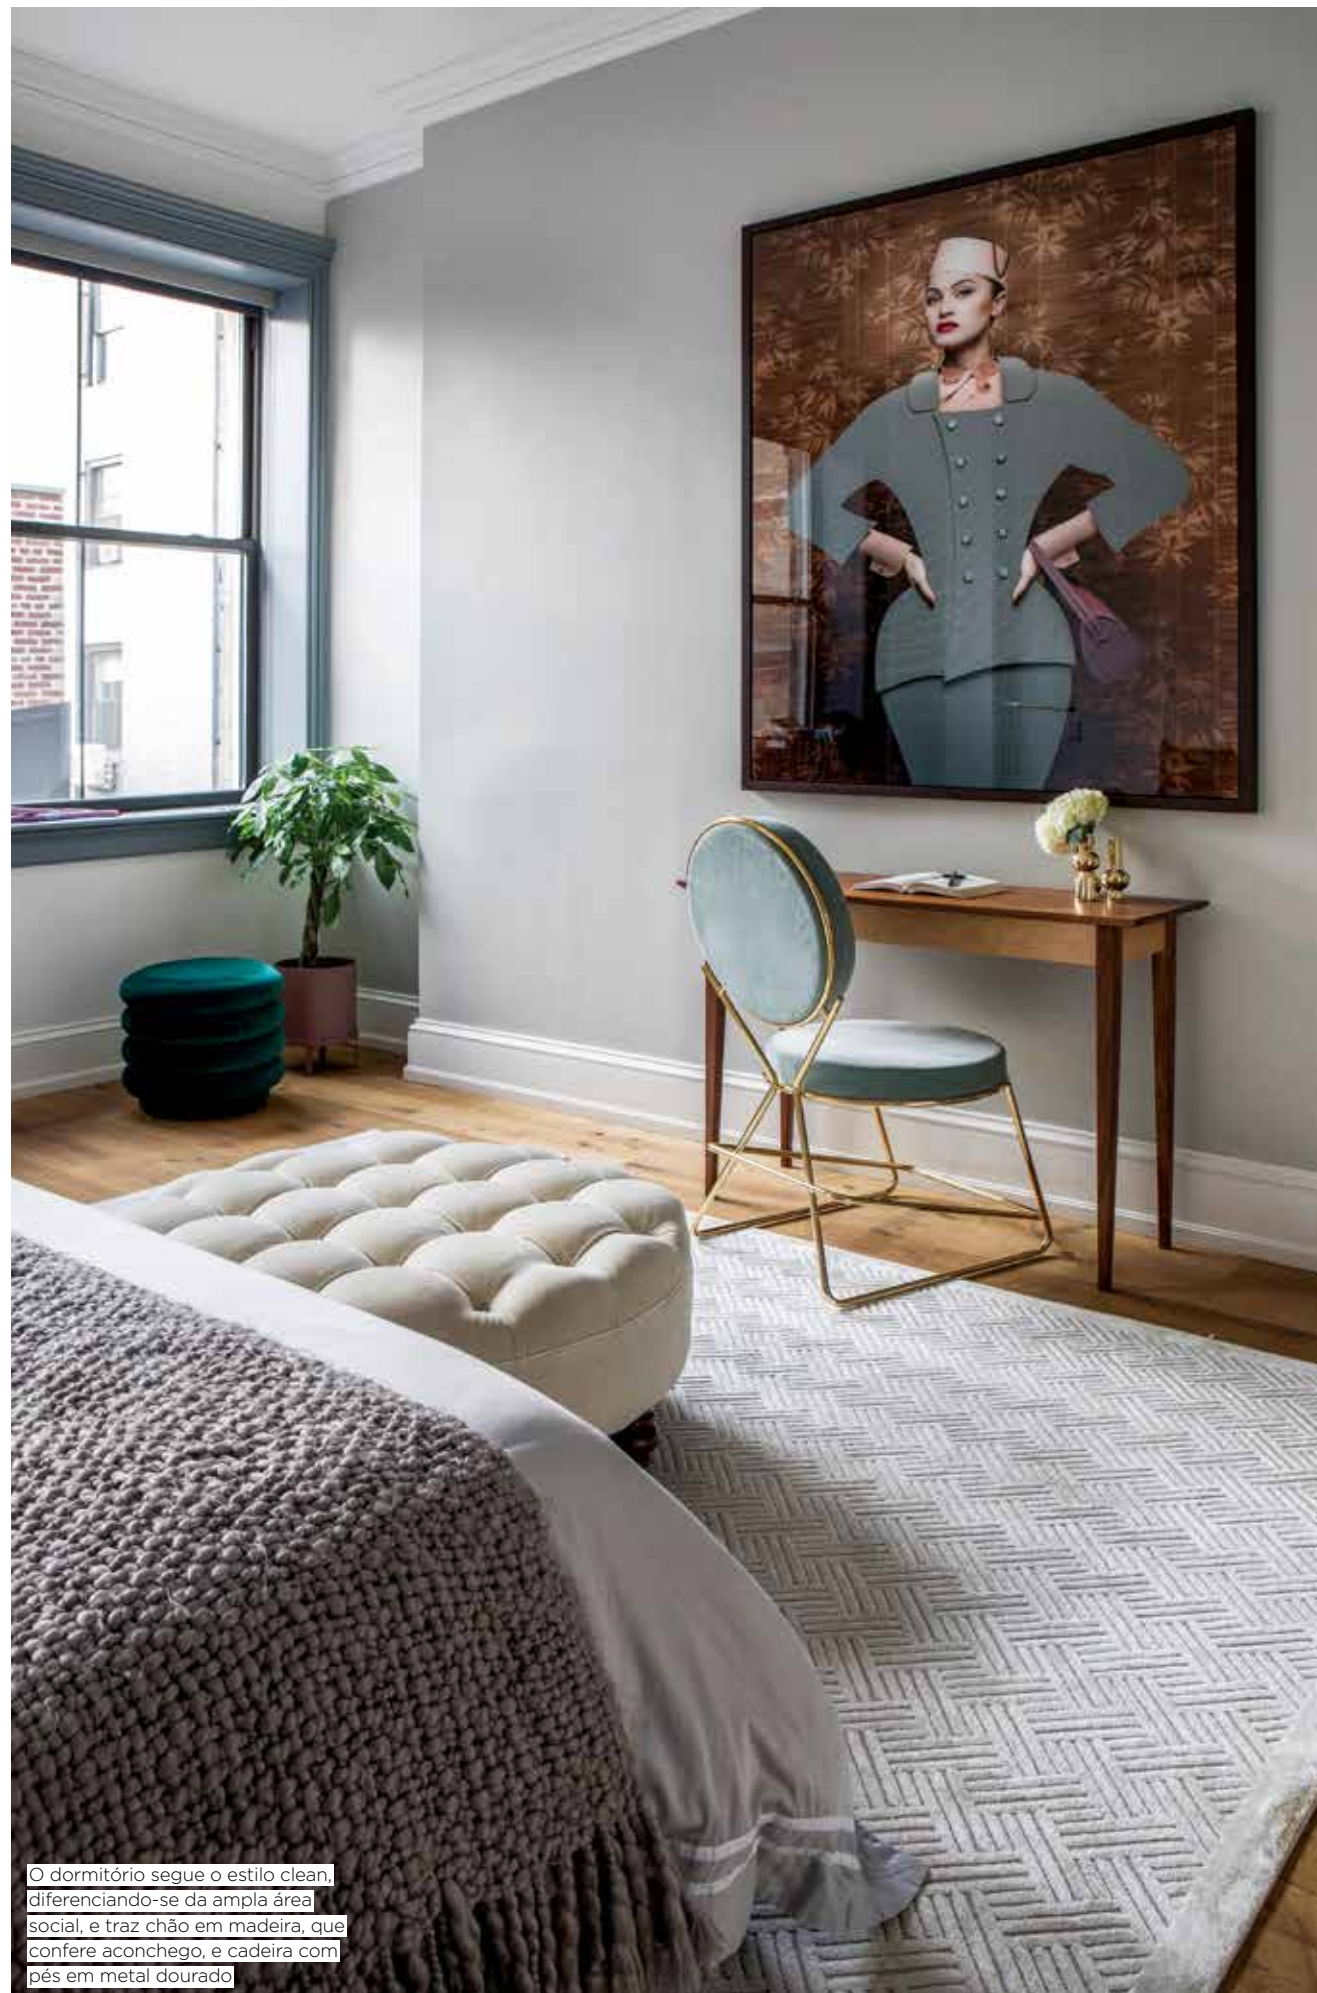

A cozinha foi bem delimitada pela marcenaria branca, contrapondo com o colorido do estar e trazendo uma atmosfera clean. Sendo o mais discreta possível para não desviar a atenção dos pontos essenciais da morada e ainda facilitar o preparo das refeições, uma ilha, que segue o mesmo tom do local, auxilia na correria diária com funcionalidade.

Definido como uma área para trabalho e estudo, o home office conta com mesa, poltrona com banquinho e cortina em veludo. Recursos de iluminação minimalistas e esculturais completam a proposta. Para os dormitórios, a aposta é no neutro, favorecendo o descanso e prevalecendo a sensação de relaxamento. Já no banho, a escolha foi o mármore, que toma conta e carrega uma estética requintada junto dos detalhes sofisticados em metal.

Luxuoso e contemporâneo, o loft imprime, de maneira equilibrada, os traços dos moradores e destaca itens marcantes no décor. É o resumo visual de um estilo de vida eclético e singular, a mistura ideal de todas as particularidade e cores que um lar pode ter.

O dormitório segue o estilo clean, diferenciando-se da ampla área social, e traz chão em madeira, que confere aconchego, e cadeira com pés em metal dourado